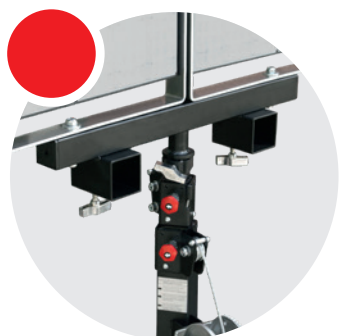

Portata massima 125 kg, fino a 3,5 mt di altezza

Il sollevatore ELC 720 è tra i più piccoli e pratici al mondo. Ideale per il montaggio di tende da sole e pergole, climatizzatori o canalizzazioni di aria. Grazie alle sue dimensioni ed al suo peso ridotto può essere spostato e maneggiato con estrema facilità.

- IN EVIDENZA**
- ▶ Sempre pronto all'uso
 - ▶ Sistema di sicurezza
 - ▶ Ruote con freno (optional)

STRUTTURA

- Affidabile e robusto, vi permette di lavorare in tutta tranquillità.
- Il sollevatore è sempre pronto, non richiede assemblaggi e montaggi particolari: è sufficiente appoggiarlo a terra, posizionare le gambe stabilizzatrici e alloggiarci sopra la piattaforma (BC-02 in dotazione).
- Una volta posizionato, si può sollevare carichi fino a 125 Kg comodamente con una sola mano grazie all'argano, fino a 3,5 mt.
- Il ELC 720 è dotato di sistemi di sicurezza come l'arresto in discesa in caso di rottura cavo d'acciaio e argano frenato.
- Altezza piano di carico 1,35 mt
- Dimensioni piattaforma 80x40 cm.

ACCESSORI

KIT RUOTE R720
Ruote con freno

SUPPORTO CARICHI CILINDRICI
Rapido innesto, facilmente intercambiabile con la piattaforma in dotazione di serie

PIEDE FORATO
Accessorio per fissaggio del sollevatore al suolo

SUPPORTO PANNELLI LED
Rapido innesto, per il sollevamento di pannelli LED da illuminazione

SUPPORTO LUCI LED
Rapido innesto, per il sollevamento di luci LED da illuminazione