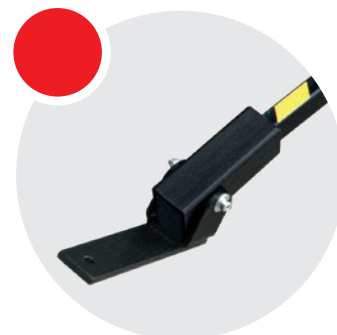

Portata massima 125 kg, fino a 3,5 mt di altezza

Il sollevatore ELC 720 è tra i più piccoli e pratici al mondo. Ideale per il montaggio di tende da sole e pergole, climatizzatori o canalizzazioni di aria. Grazie alle sue dimensioni ed al suo peso ridotto può essere spostato e maneggiato con estrema facilità.

- IN EVIDENZA**
- ▶ Sempre pronto all'uso
 - ▶ Sistema di sicurezza
 - ▶ Ruote con freno (optional)

STRUTTURA

- Affidabile e robusto, vi permette di lavorare in tutta tranquillità.
- Il sollevatore è sempre pronto, non richiede assemblaggi e montaggi particolari: è sufficiente appoggiarlo a terra, posizionare le gambe stabilizzatrici e alloggiarci sopra la piattaforma (BC-02 in dotazione).
- Una volta posizionato, si può sollevare carichi fino a 125 Kg comodamente con una sola mano grazie all'argano, fino a 3,5 mt.
- Il ELC 720 è dotato di sistemi di sicurezza come l'arresto in discesa in caso di rottura cavo d'acciaio e argano frenato.
- Altezza piano di carico 1,35 mt
- Dimensioni piattaforma 80x40 cm.

ACCESSORI

KIT RUOTE R720
Ruote con freno

SUPPORTO CARICHI CILINDRICI
Rapido innesto, facilmente intercambiabile con la piattaforma in dotazione di serie

PIEDE FORATO
Accessorio per fissaggio del sollevatore al suolo

SUPPORTO PANNELLI LED
Rapido innesto, per il sollevamento di pannelli LED da illuminazione

SUPPORTO LUCI LED
Rapido innesto, per il sollevamento di luci LED da illuminazione