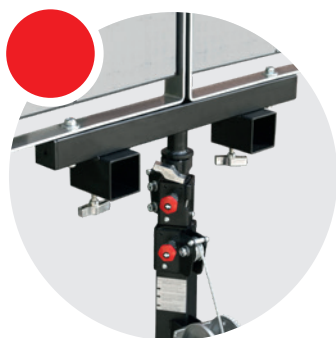

Portata massima 125 kg, fino a 4,56 mt di altezza

Il sollevatore ELC 730/R tra i più piccoli e pratici al mondo. Ideale per il montaggio di tende da sole e pergole, climatizzatori, canalizzatori di aria o più semplicemente come ripiano di lavoro regolabile.

- ▶ Sempre pronto all'uso
- ▶ Sistema di sicurezza
- ▶ Ruote con freno

STRUTTURA

- Affidabile e robusto, vi permette di lavorare in tutta tranquillità.
- Il sollevatore è sempre pronto all'uso, non richiede assemblaggi e montaggi particolari: è sufficiente appoggiarlo a terra, posizionare le gambe stabilizzatrici e alloggiarci sopra la piattaforma (BC-02 in dotazione).
- Una volta posizionato, si può sollevare carichi fino a 125 Kg comodamente con una sola mano grazie all'argano, fino a 4,56 mt.
- Il ELC 730/R è dotato di sistemi di sicurezza come l'arresto in discesa in caso di rottura cavo d'acciaio e argano frenato.
- Dotato di ruote con freno per poterlo posizionare dove serve e stabilizzarlo.
- Ruote per un facile trasporto da chiuso nella parte inferiore
- Altezza piano di carico 1,45 mt

ACCESSORI

KIT RUOTE RD-02
Ruote libere piatte

SUPPORTO CARICHI CILINDRICI
Rapido innesto, facilmente intercambiabile con la piattaforma in dotazione di serie

SUPPORTO GAZEBO
Rapido innesto, per il sollevamento di strutture gazebo assemblati

SUPPORTO PANNELLI LED
Rapido innesto, per il sollevamento di pannelli LED da illuminazione

SUPPORTO LUCI LED
Rapido innesto, per il sollevamento di luci LED da illuminazione