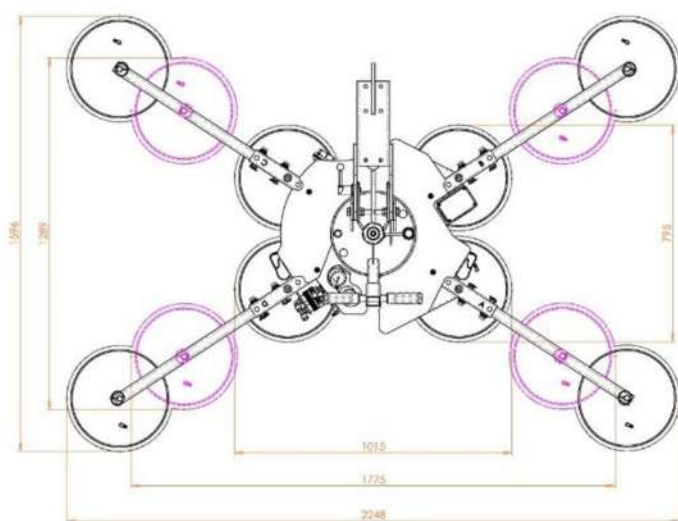

Capacità massima 600 - 1200 Kg

Ventose a batterie per vetri a comandi autonomi.

IN EVIDENZA

- ▶ Carico massimo 1200 kg
- ▶ Batteria e radiocomando
- ▶ Basculamento guidato

CARATTERISTICHE

- Capacità di carico massimo 1200 kg
- Funzionamento a batteria
- Attivazione e rilascio con radiocomando
- Utilizzo a gancio
- Posizionamenti ed interasse variabili
- Doppio circuito di aspirazione con serbatoi per rapida presa
- Rotazione manuale di 360 gradi

Capacità massima 600 - 1200 Kg

Ventose a batterie per vetri a comandi autonomi.

Dettagli tecnici

INGOMBRO PIASTRE IN mm

- 863 x 666
- 1700 x 1210
- 2145 x 1488
- 1019 x 795
- 1780 x 1290
- 2248 x 1596