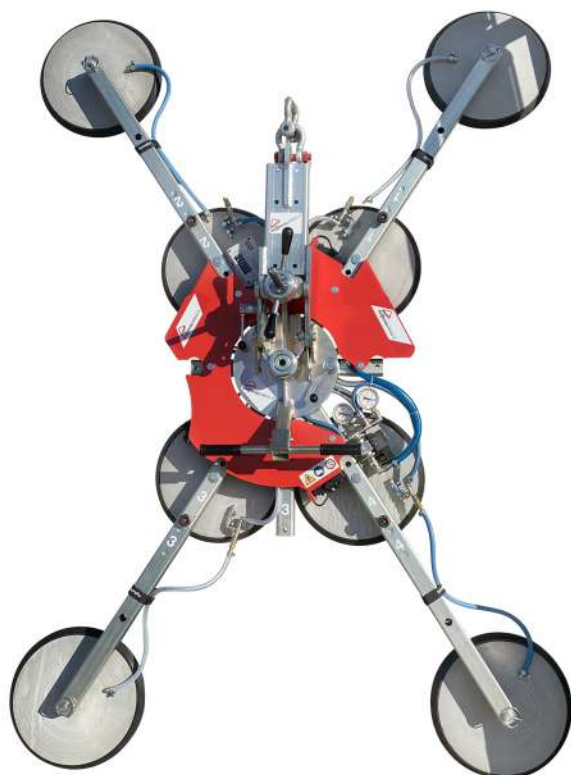

Capacità massima 600 - 1200 Kg

Ventose a batterie per vetri a comandi autonomi.

IN EVIDENZA

- ▶ Carico massimo 1200 kg
- ▶ Batteria e radiocomando
- ▶ Basculamento guidato

CARATTERISTICHE

- Capacità di carico massimo 1200 kg
- Funzionamento a batteria
- Attivazione e rilascio con radiocomando
- Utilizzo a gancio
- Posizionamenti ed interasse variabili
- Doppio circuito di aspirazione con serbatoi per rapida presa
- Rotazione manuale di 360 gradi

Capacità massima 600 - 1200 Kg

Ventose a batterie per vetri a comandi autonomi.

Dettagli tecnici

INGOMBRO PIASTRE IN mm

- 863 x 666
- 1700 x 1210
- 2145 x 1488
- 1019 x 795
- 1780 x 1290
- 2248 x 1596