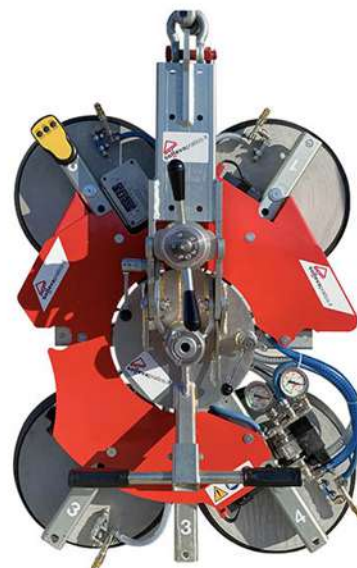

Capacità massima 600 - 1200 Kg

Ventose a batterie per vetri a comandi autonomi.

IN EVIDENZA

- ▶ Carico massimo 1200 kg
- ▶ Batteria e radiocomando
- ▶ Basculamento guidato

CARATTERISTICHE

- Capacità di carico massimo 1200 kg
- Funzionamento a batteria
- Attivazione e rilascio con radiocomando
- Utilizzo a gancio
- Posizionamenti ed interasse variabili
- Doppio circuito di aspirazione con serbatoi per rapida presa
- Rotazione manuale di 360 gradi

Capacità massima 600 - 1200 Kg

Ventose a batterie per vetri a comandi autonomi.

Dettagli tecnici

INGOMBRO PIASTRE IN mm

- 863 x 666
- 1700 x 1210
- 2145 x 1488
- 1019 x 795
- 1780 x 1290
- 2248 x 1596